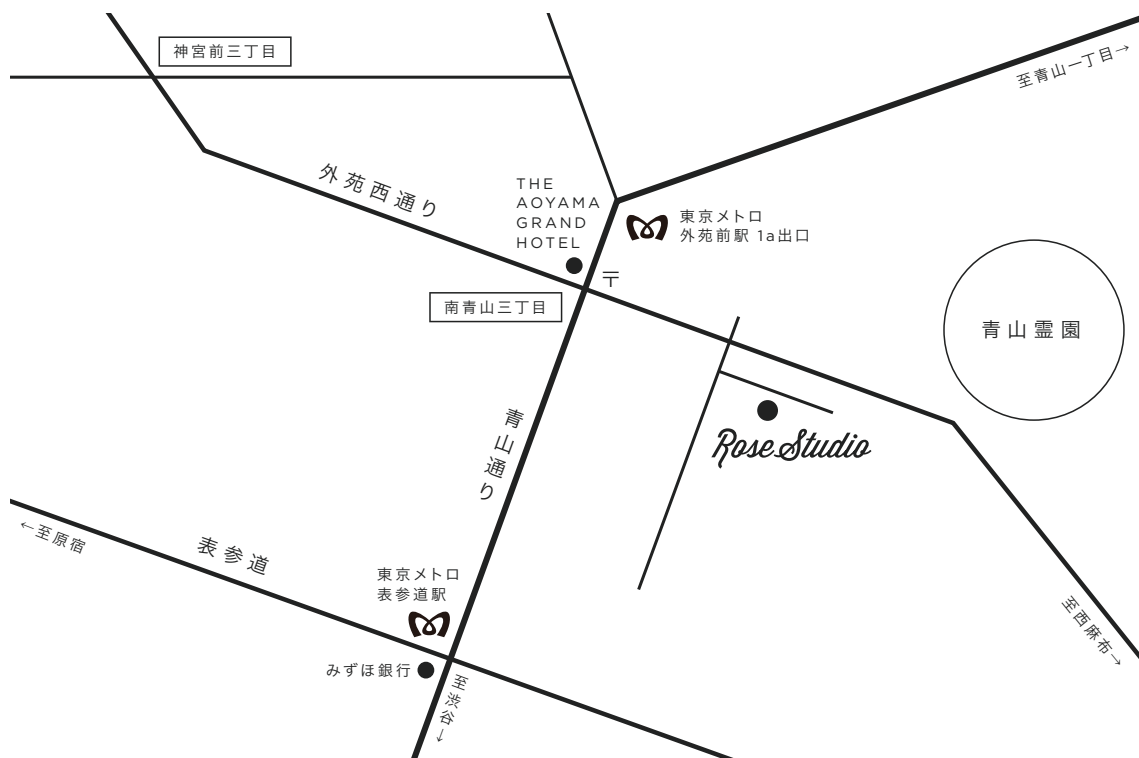

## ACCESS MAP

### ■電車でお越しの場合

東京メトロ銀座線『外苑前』駅から徒歩4分。

1a出口を出た後渋谷方面に向かい、南青山三丁目の交差点を左折し、外苑西通りを西麻布方面に下り、最初の信号を右折し、その後すぐ左折して右側二軒目のビルの三階です。