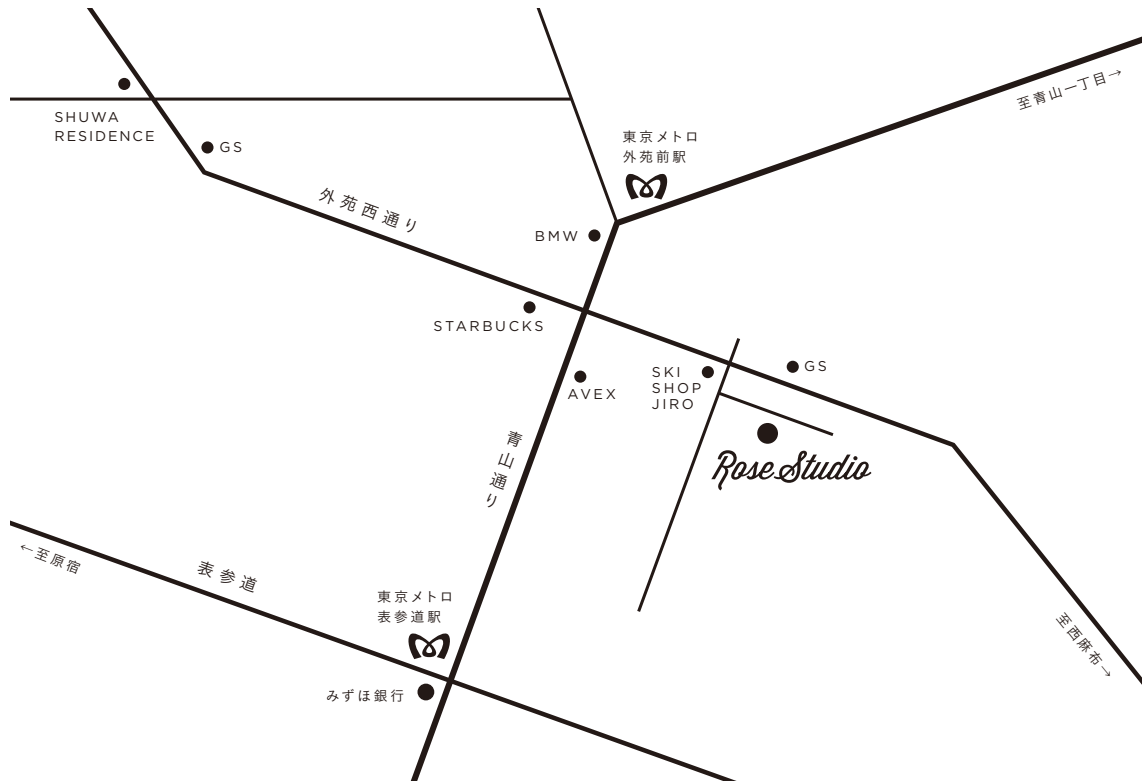

ACCESS MAP

■電車でお越しの場合

東京メトロ銀座線「外苑前」から徒歩4分。

1A出口を出て渋谷方面、ベルコムズのある交差点(南青山3丁目)を左折、外苑西通りを西麻布方面に下り、最初の信号(スキーショップジロー)を右折、その後すぐ左折して2軒目の三階になります。

■車でお越しの際の駐車場について

当スタジオには駐車場がございませんので、近隣のコインパーキングをご利用ください。

Rose Studio

ローズスタジオ
〒107-0062 東京都港区南青山4-9-1 3F